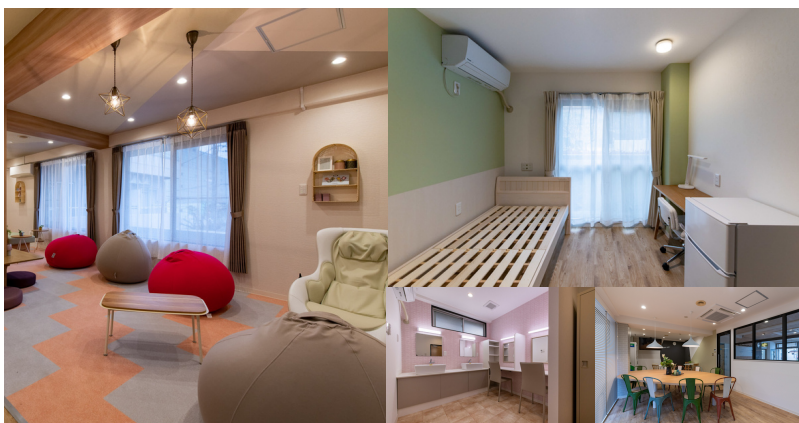

2 女子専用

シェアハウスドーミー武蔵境

■月額費用

寮費：56,000円
電気料金：7,150円
通信設備費：3,960円
月間管理費：6,000円

自炊タイプ

大学まで
徒歩2分

■初期費用

入寮費：100,000円
保証金：50,000円
建物維持費：3,000円