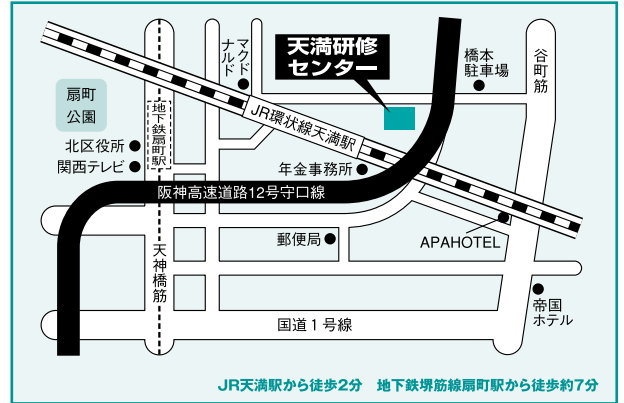

全学統一入試：前期 試験会場案内

千葉会場 **千葉商工会議所**
千葉市中央区中央2-5-1

至東京 至柏 至佐倉 至木更津・茂原

JR千葉駅より徒歩10分
京成千葉中央駅より徒歩8分
千葉都市モノレール霞川公園駅より徒歩3分

横浜会場 **MEETING SPACE AP横浜**
横浜市西区北幸2-6-1 ONEST横浜西口ビル4階

JR横浜駅西口より徒歩6分
横浜市営地下鉄横浜駅より徒歩3分

新潟会場 **朱鷺メッセ**
新潟市中央区万代島6-1

JR新潟駅よりバス15分
新潟駅万代口バスターミナル3番線・新潟交通佐渡汽船線「朱鷺メッセ」停留所下車

富山会場 **ボルファートとやま**
富山市奥田新町8-1

JR富山駅北口より徒歩5分

長野会場 **JA長野県ビル**
長野市大字南長野北石堂町1177番地3

JR長野駅より徒歩10分

静岡会場 **静岡学園 なごみ高等学校**
静岡市駿河区八幡1丁目1番1号

JR静岡駅静岡南口より徒歩5分
静岡鉄道清水線 日吉町駅より徒歩7分

全学統一入試：前期 試験会場案内

名古屋会場

タイムオフィス名古屋

名古屋市中区名駅2-41-10

大阪会場

天満研修センター

大阪市北区錦町2-21

広島会場

広島YMCA (3号館)

広島県広島市中区八丁堀7-11

福岡会場

アクア博多(AQUA HAKATA)

福岡市博多区中洲5-3-8

那覇会場

那覇尚学院別館

那覇市泊2-16-4