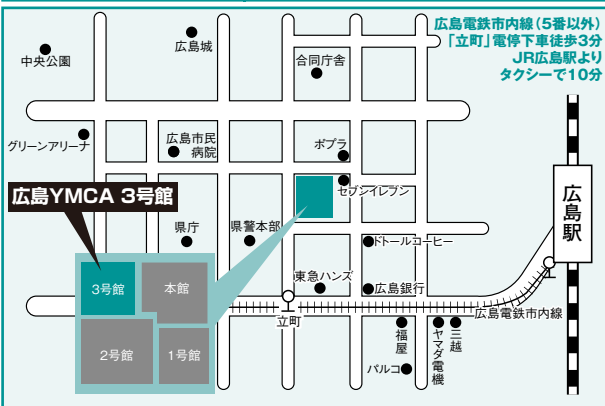

全学統一入試：前期 試験会場案内

千葉会場 **千葉商工会議所**
千葉市中央区中央2-5-1

至東京 至柏 至佐倉 至木更津・茂原

JR千葉駅より徒歩10分
京成千葉中央駅より徒歩8分
千葉都市モノレール霞川公園駅より徒歩3分

横浜会場 **MEETING SPACE AP横浜**
横浜市西区北幸2-6-1 ONEST横浜西口ビル4階

JR横浜駅西口より徒歩6分
横浜市営地下鉄横浜駅より徒歩3分

新潟会場 **朱鷺メッセ**
新潟市中央区万代島6-1

JR新潟駅よりバス15分
新潟駅万代口バスターミナル3番線・新潟交通佐渡汽船線「朱鷺メッセ」停留所下車

富山会場 **ボルファートとやま**
富山市奥田新町8-1

JR富山駅北口より徒歩5分

長野会場 **JA長野県ビル**
長野市大字南長野北石堂町1177番地3

JR長野駅より徒歩10分

静岡会場 **静岡学園 なごみ高等学校**
静岡市駿河区八幡1丁目1番1号

JR静岡駅静岡南口より徒歩5分
静岡鉄道清水線 日吉町駅より徒歩7分

全学統一入試：前期 試験会場案内

名古屋会場

タイムオフィス名古屋

名古屋市中区名駅2-41-10

大阪会場

天満研修センター

大阪市北区錦町2-21

広島会場

広島YMCA (3号館)

広島県広島市中区八丁堀7-11

福岡会場

アクア博多(AQUA HAKATA)

福岡市博多区中洲5-3-8

那覇会場

那覇尚学院別館

那覇市泊2-16-4