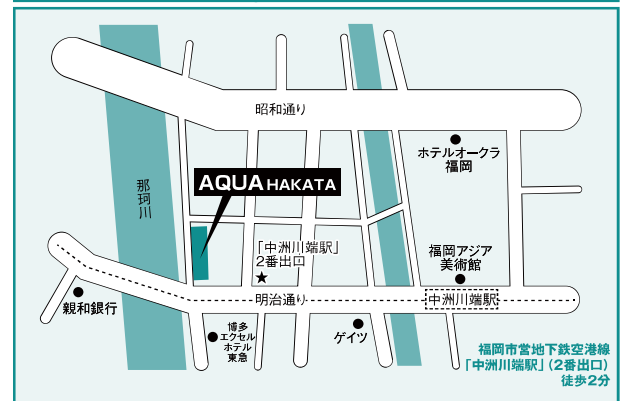

全学統一入試：前期 試験会場案内

千葉会場 **千葉商工会議所**
千葉市中央区中央2-5-1

至東京 至柏 至佐倉 至木更津・茂原

JR千葉駅より徒歩10分
京成千葉中央駅より徒歩8分
千葉都市モノレール霞川公園駅より徒歩3分

横浜会場 **MEETING SPACE AP横浜**
横浜市西区北幸2-6-1 ONEST横浜西口ビル4階

JR横浜駅西口より徒歩6分
横浜市営地下鉄横浜駅より徒歩3分

新潟会場 **朱鷺メッセ**
新潟市中央区万代島6-1

JR新潟駅よりバス15分
新潟駅万代口バスターミナル3番線・新潟交通佐渡汽船線「朱鷺メッセ」停留所下車

富山会場 **ボルファートとやま**
富山市奥田新町8-1

JR富山駅北口より徒歩5分

長野会場 **JA長野県ビル**
長野市大字南長野北石堂町1177番地3

JR長野駅より徒歩10分

静岡会場 **静岡学園 なごみ高等学校**
静岡市駿河区八幡1丁目1番1号

JR静岡駅静岡南口より徒歩5分
静岡鉄道清水線 日吉町駅より徒歩7分

全学統一入試：前期 試験会場案内

名古屋会場

タイムオフィス名古屋

名古屋市中区名駅2-41-10

大阪会場

天満研修センター

大阪市北区錦町2-21

広島会場

広島YMCA (3号館)

広島県広島市中区八丁堀7-11

福岡会場

アクア博多(AQUA HAKATA)

福岡市博多区中洲5-3-8

那覇会場

那覇尚学院別館

那覇市泊2-16-4