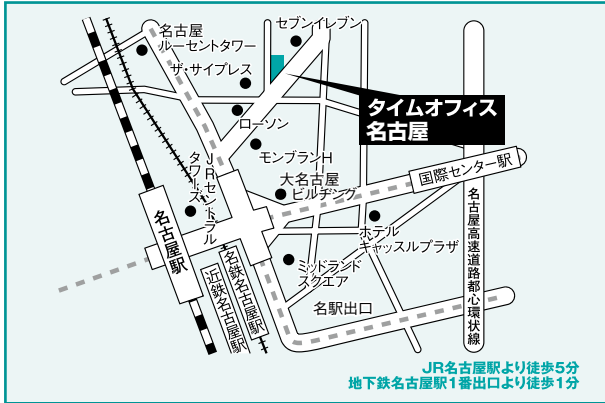

全学統一入試：前期 試験会場案内

千葉会場 **千葉商工会議所**
千葉市中央区中央2-5-1

至東京 至柏 至佐倉 至木更津・茂原

JR千葉駅より徒歩10分
京成千葉中央駅より徒歩8分
千葉都市モノレール霞川公園駅より徒歩3分

横浜会場 **MEETING SPACE AP横浜**
横浜市西区北幸2-6-1 ONEST横浜西口ビル4階

JR横浜駅西口より徒歩6分
横浜市営地下鉄横浜駅より徒歩3分

新潟会場 **朱鷺メッセ**
新潟市中央区万代島6-1

JR新潟駅よりバス15分
新潟駅万代口バスターミナル3番線・新潟交通佐渡汽船線「朱鷺メッセ」停留所下車

富山会場 **ボルファートとやま**
富山市奥田新町8-1

JR富山駅北口より徒歩5分

長野会場 **JA長野県ビル**
長野市大字南長野北石堂町1177番地3

JR長野駅より徒歩10分

静岡会場 **静岡学園 なごみ高等学校**
静岡市駿河区八幡1丁目1番1号

JR静岡駅静岡南口より徒歩5分
静岡鉄道清水線 日吉町駅より徒歩7分

全学統一入試：前期 試験会場案内

名古屋会場

タイムオフィス名古屋

名古屋市中区名駅2-41-10

大阪会場

天満研修センター

大阪市北区錦町2-21

広島会場