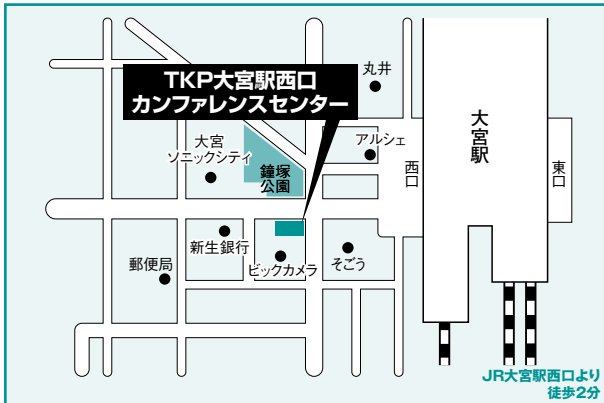

全学統一入試：中期 試験会場案内

※試験に関する問い合わせは、入試部アドミッションセンターへお願いします。 TEL 0422-36-3273

東京会場

亜細亜大学
武蔵野市境5-8

▶地図は31ページを参照してください。

さいたま会場

TKP大宮駅西口カンファレンスセンター
さいたま市大宮区桜木町1-8-1

千葉会場

千葉商工会議所
千葉市中央区中央2-5-1

横浜会場

MEETING SPACE AP横浜
横浜市西区北幸2-6-1 ONEST横浜西口ビル4階