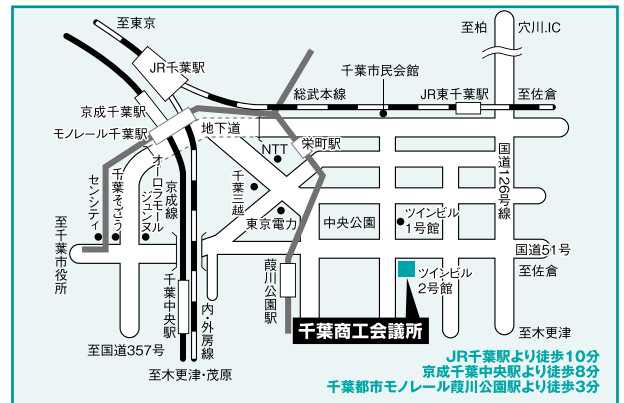

全学統一入試：中期 試験会場案内

※試験に関する問い合わせは、入試部アドミッションセンターへお願いします。 TEL 0422-36-3273

東京会場

亜細亜大学
武蔵野市境5-8

▶地図は31ページを参照してください。

さいたま会場

TKP大宮駅西口カンファレンスセンター
さいたま市大宮区桜木町1-8-1

千葉会場

千葉商工会議所
千葉市中央区中央2-5-1

横浜会場

MEETING SPACE AP横浜
横浜市西区北幸2-6-1 ONEST横浜西口ビル4階