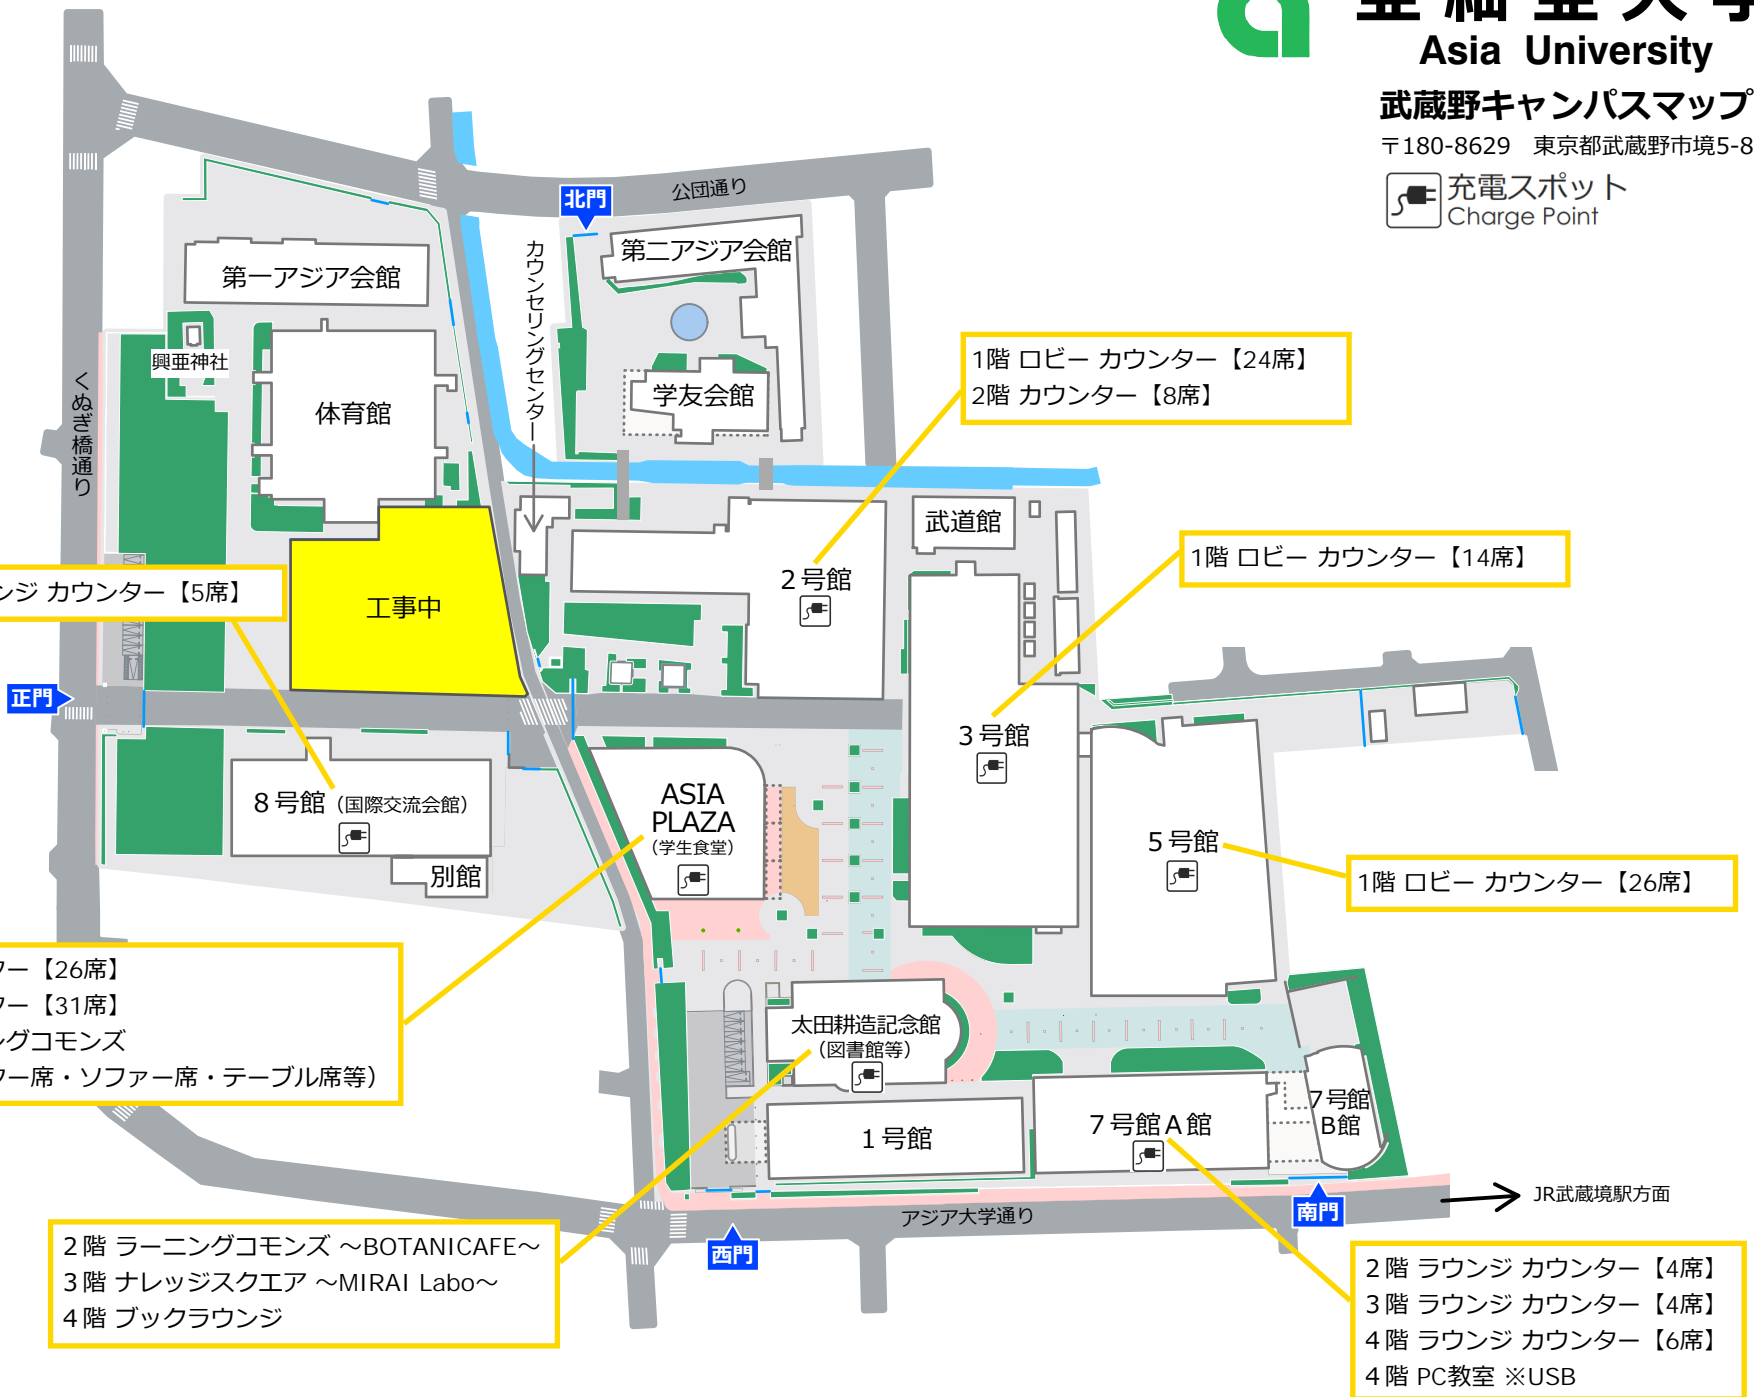

亜細亜大学

Asia University

武蔵野キャンパスマップ

〒180-8629 東京都武蔵野市境5-8

くぬぎ橋通り

北門

公園通り

正門

西門

南門

JR武蔵野駅方面

アジア大学通り