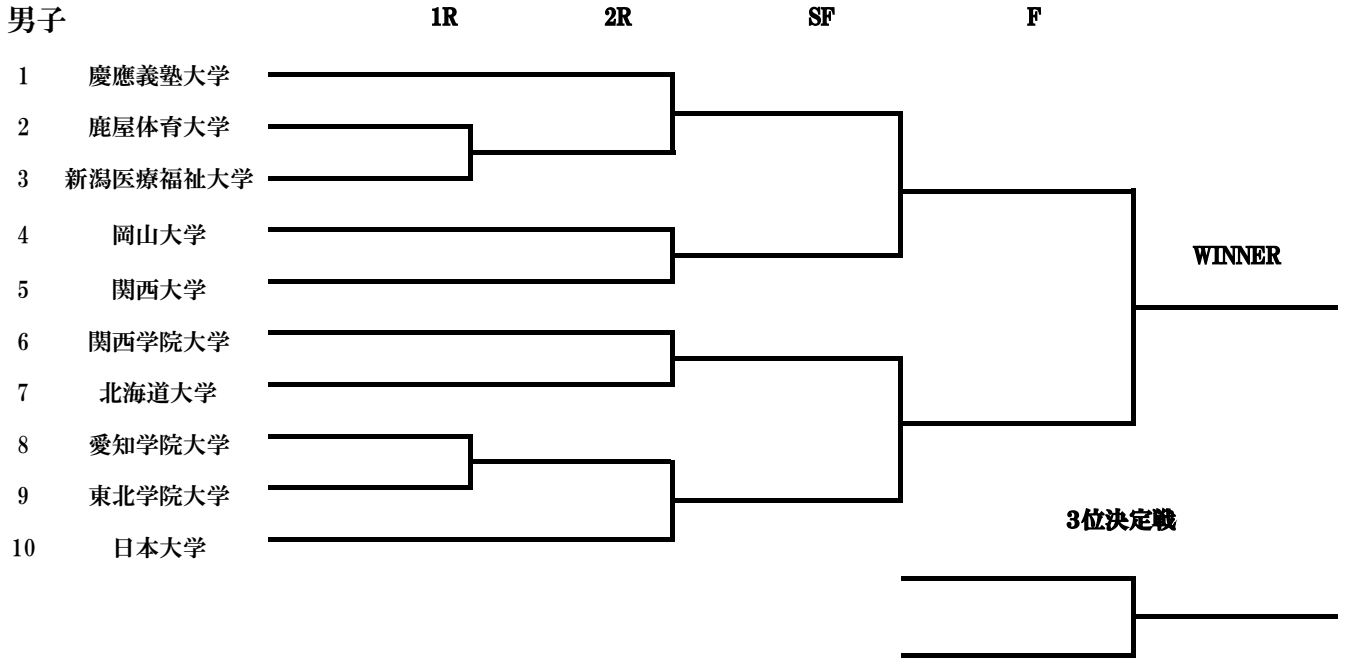

## 2023年 全日本大学対抗テニス王座決定試合

男子

シード順位      1 慶應義塾大学(関東第1代表)      3 関西大学(関西第1代表)  
 2 日本大学(関東第2代表)      4 関西学院大学(関西第2代表)

女子

シード順位      1 筑波大学(関東第1代表)      3 関西学院大学(関西第1代表)  
 2 亜細亜大学(関東第2代表)      4 関西大学(関西第2代表)