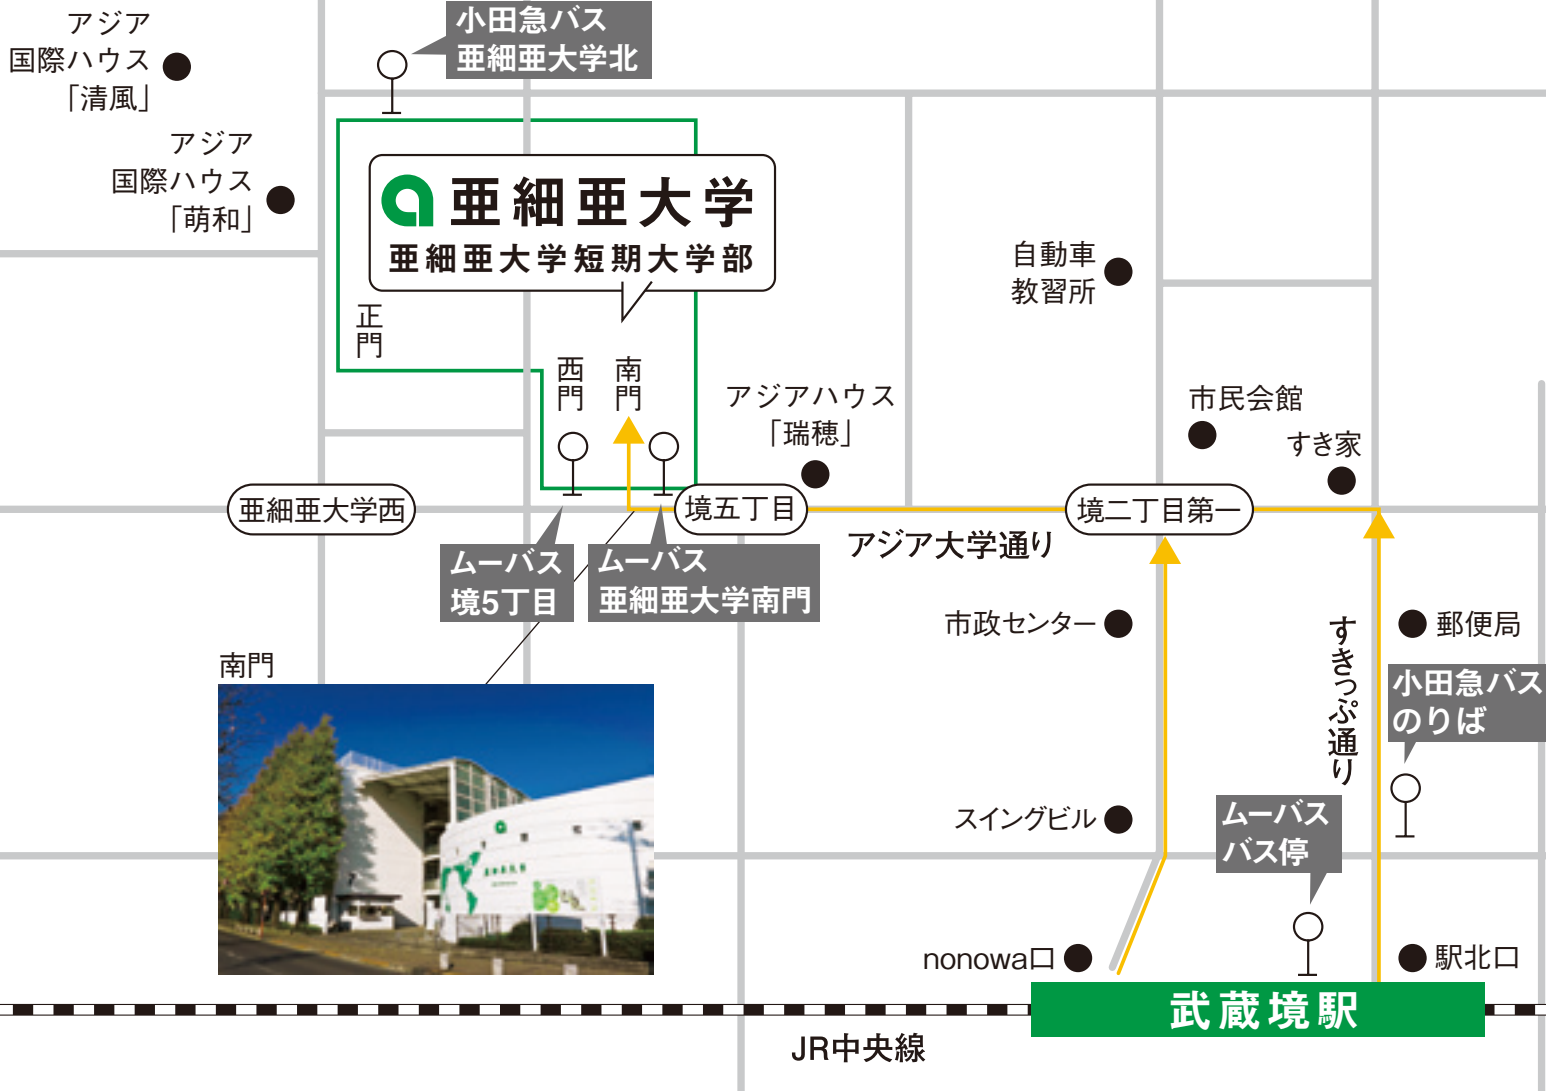

アクセスマップ

武蔵境駅からキャンパスまで

- 武蔵境駅から徒歩12分
- 武蔵境駅北口からムーバス「境西循環」
または「境・東小金井線」で「亜細亜大学南門」下車、徒歩0分
- 北口から小田急バス「団地上水端(団地入口経由)」で
「亜細亜大学北」下車、徒歩1分
- 西武新宿線「田無」駅北口から西武バス「武蔵境駅行」で
「武蔵境駅」(終点)下車、徒歩12分

● 徒歩の方 →

ムーバス時刻表 (平成24年5月現在)

武蔵境駅発
乗車料金:一律100円
境西循環 / 毎時5、20、35、50分に出発
境・東小金井線 / 毎時24、54分に出発

※「ムーバス」は武蔵野市のコミュニティバスです。