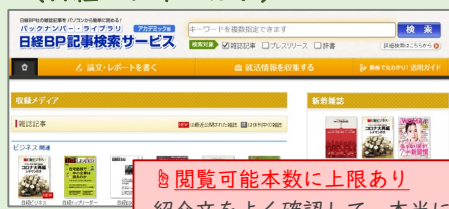

Q「日韓関係」と検索してみると…
 日韓関係の悪化/改善の記事やそれに関連する政治・経済の動向に関する記事等が閲覧できます。最新記事～古い記事まで検索可能です。

<例えばこんな記事が読めます>
 「首相、日韓関係に言及 表現を改善、韓国に努力も促す 施政方針演説」
 『朝日新聞』2020/1/21 朝刊 (聞蔵IIビジュアル)

【データベース例】

Maruzen eBook Library M

こんな本も読めます

eBook Collection (EBSCOhost)

<例えばこんな本が読めます>

『戦後日韓関係史』
 李鍾元他著
 有斐閣
 2017年

M

M

雑誌記事データベース

時事的な内容の理解を深める。特集記事から関連事項を調べる。

【データベース例】

東洋経済デジタルコンテンツライブラリー (週刊東洋経済ほか)

日経BP記事検索サービス (日経ビジネスほか)

Q「日韓関係」と検索してみると…

最近の動向を背景とした解説記事や、新型コロナウイルスや航空業界などの特集において日韓関係について言及している記事等が閲覧できます。(上記DBは経営・経済分野の雑誌を中心に収録されています。)

🔍 閲覧可能本数に上限あり
 紹介文をよく確認して、本当に必要な記事のみクリックを！